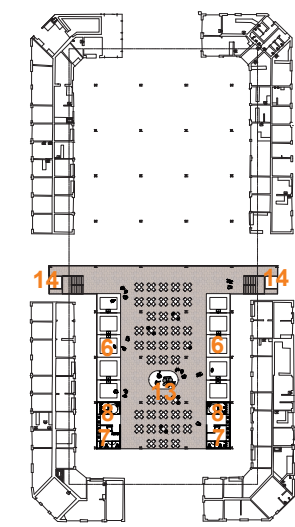

**PLANTA BAIXA** | TÉRREO | ESC.1:1250  
**PROPOSTA MERCADO**

**PLANTA BAIXA** | MEZANINO | ESC.1:1250  
**PROPOSTA MERCADO**

**LEGENDA**

- 1 CARNE
- 2 ESTIVAS E CEREAIS
- 3 VISERAS
- 4 FARINHA
- 5 QUEIJO
- 6 ALIMENTAÇÃO
- 7 BANHEIROS
- 8 BANHEIROS ACESSÍVEIS
- 9 PLANTÃO DE BOMBEIROS
- 10 DEPOSITOS
- 11 FEIRINHA DE ARTESANATO
- 12 PÁTIO PARA BICILHETAS DOCEIRAS
- 13 PALCO
- 14 PLATAFORMA ELEVATORIA PCD

**LEGENDA PAV.SUP. - REFORMA**

- A CONSERVAR
- A DEMOLIR
- A CONSTRUIR

**PLANTA DE REFORMA** | ESC.1:1250

**PROPOSTA MERCADO**

Apoio:

Organização:

Realização: